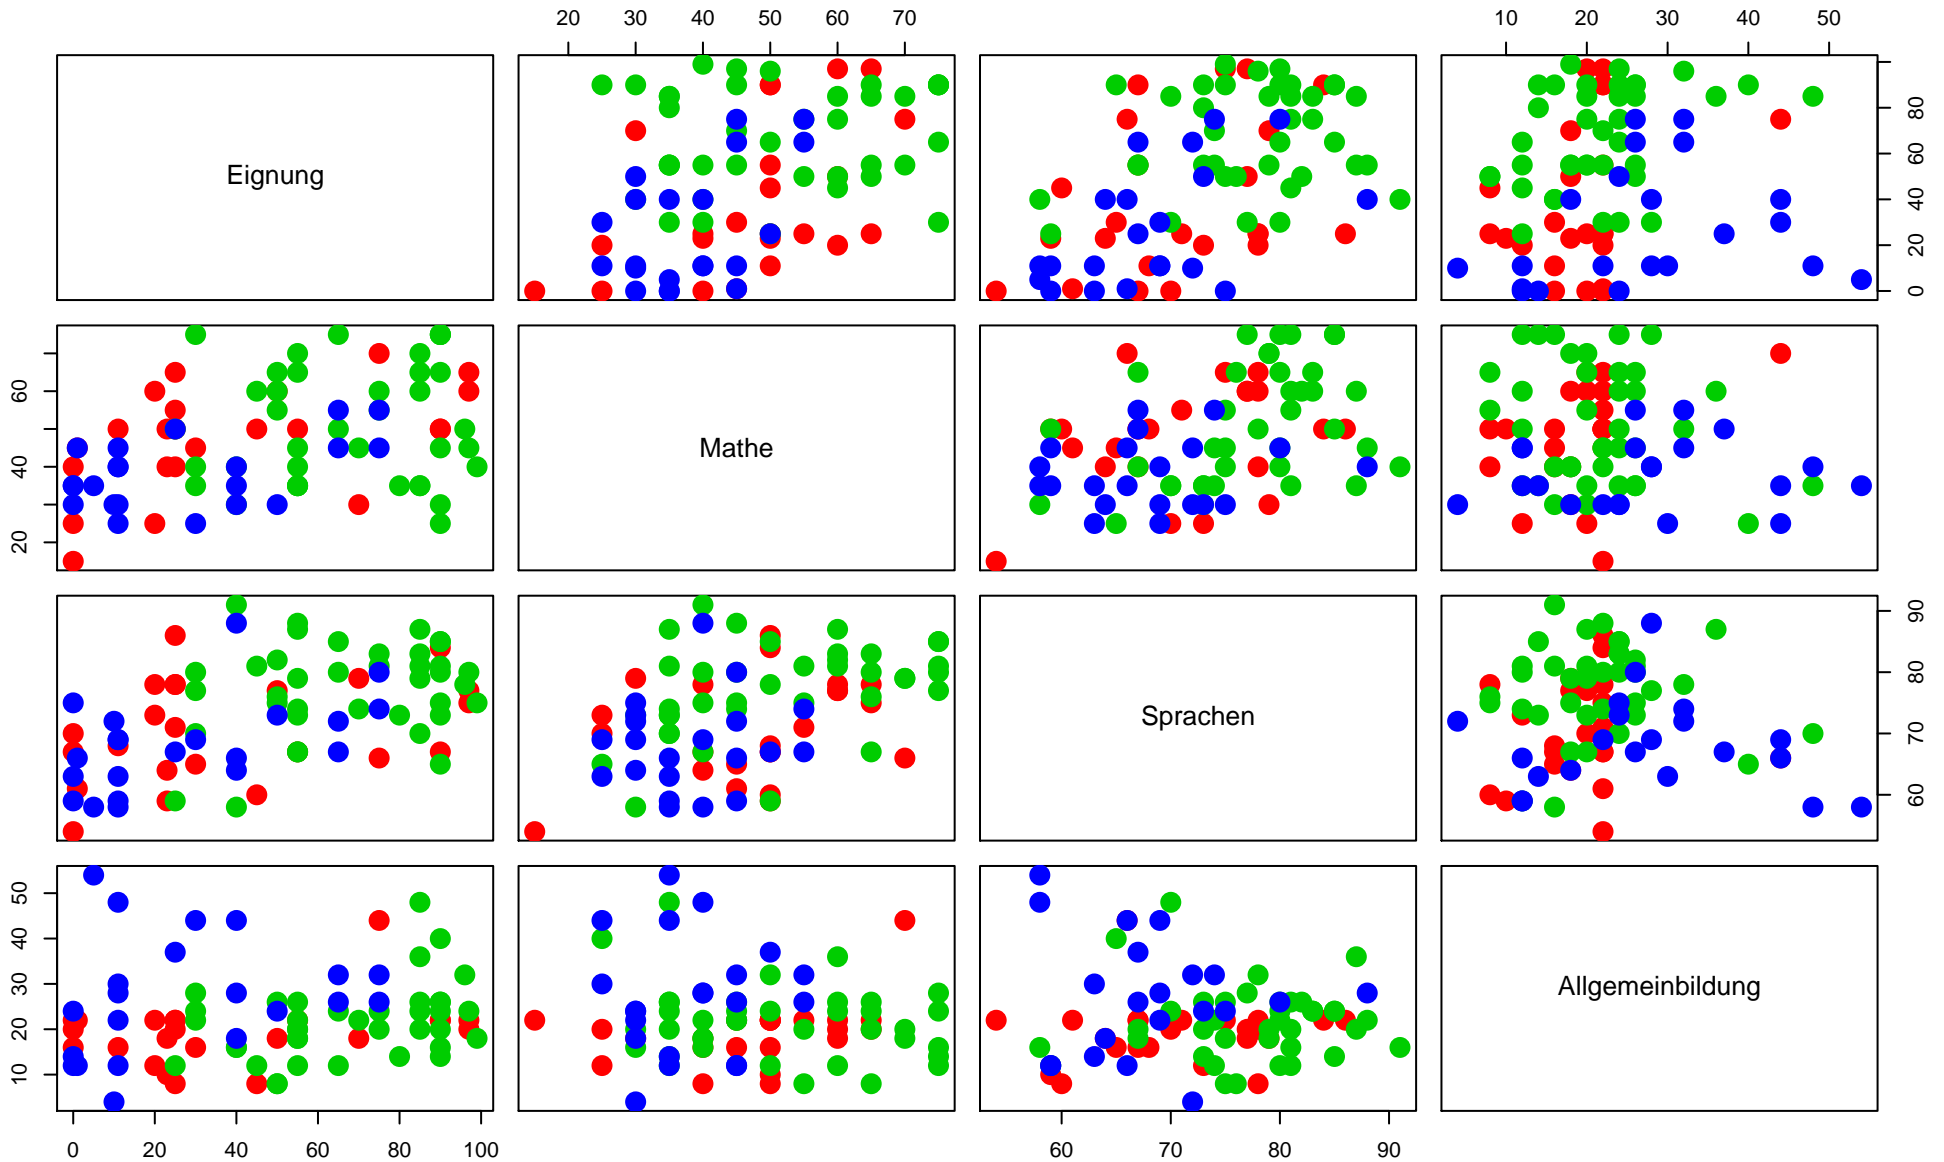

Scatterplot Matrix der Testergebnisse (gefärbt nach Fächern)

rot: Technologie; grün: Architektur; blau: Medizintechnik

Scatterplot Matrix der Testergebnisse (Farbe und Form nach Fächern)

rot: Technologie; grün: Architektur; blau: Medizintechnik