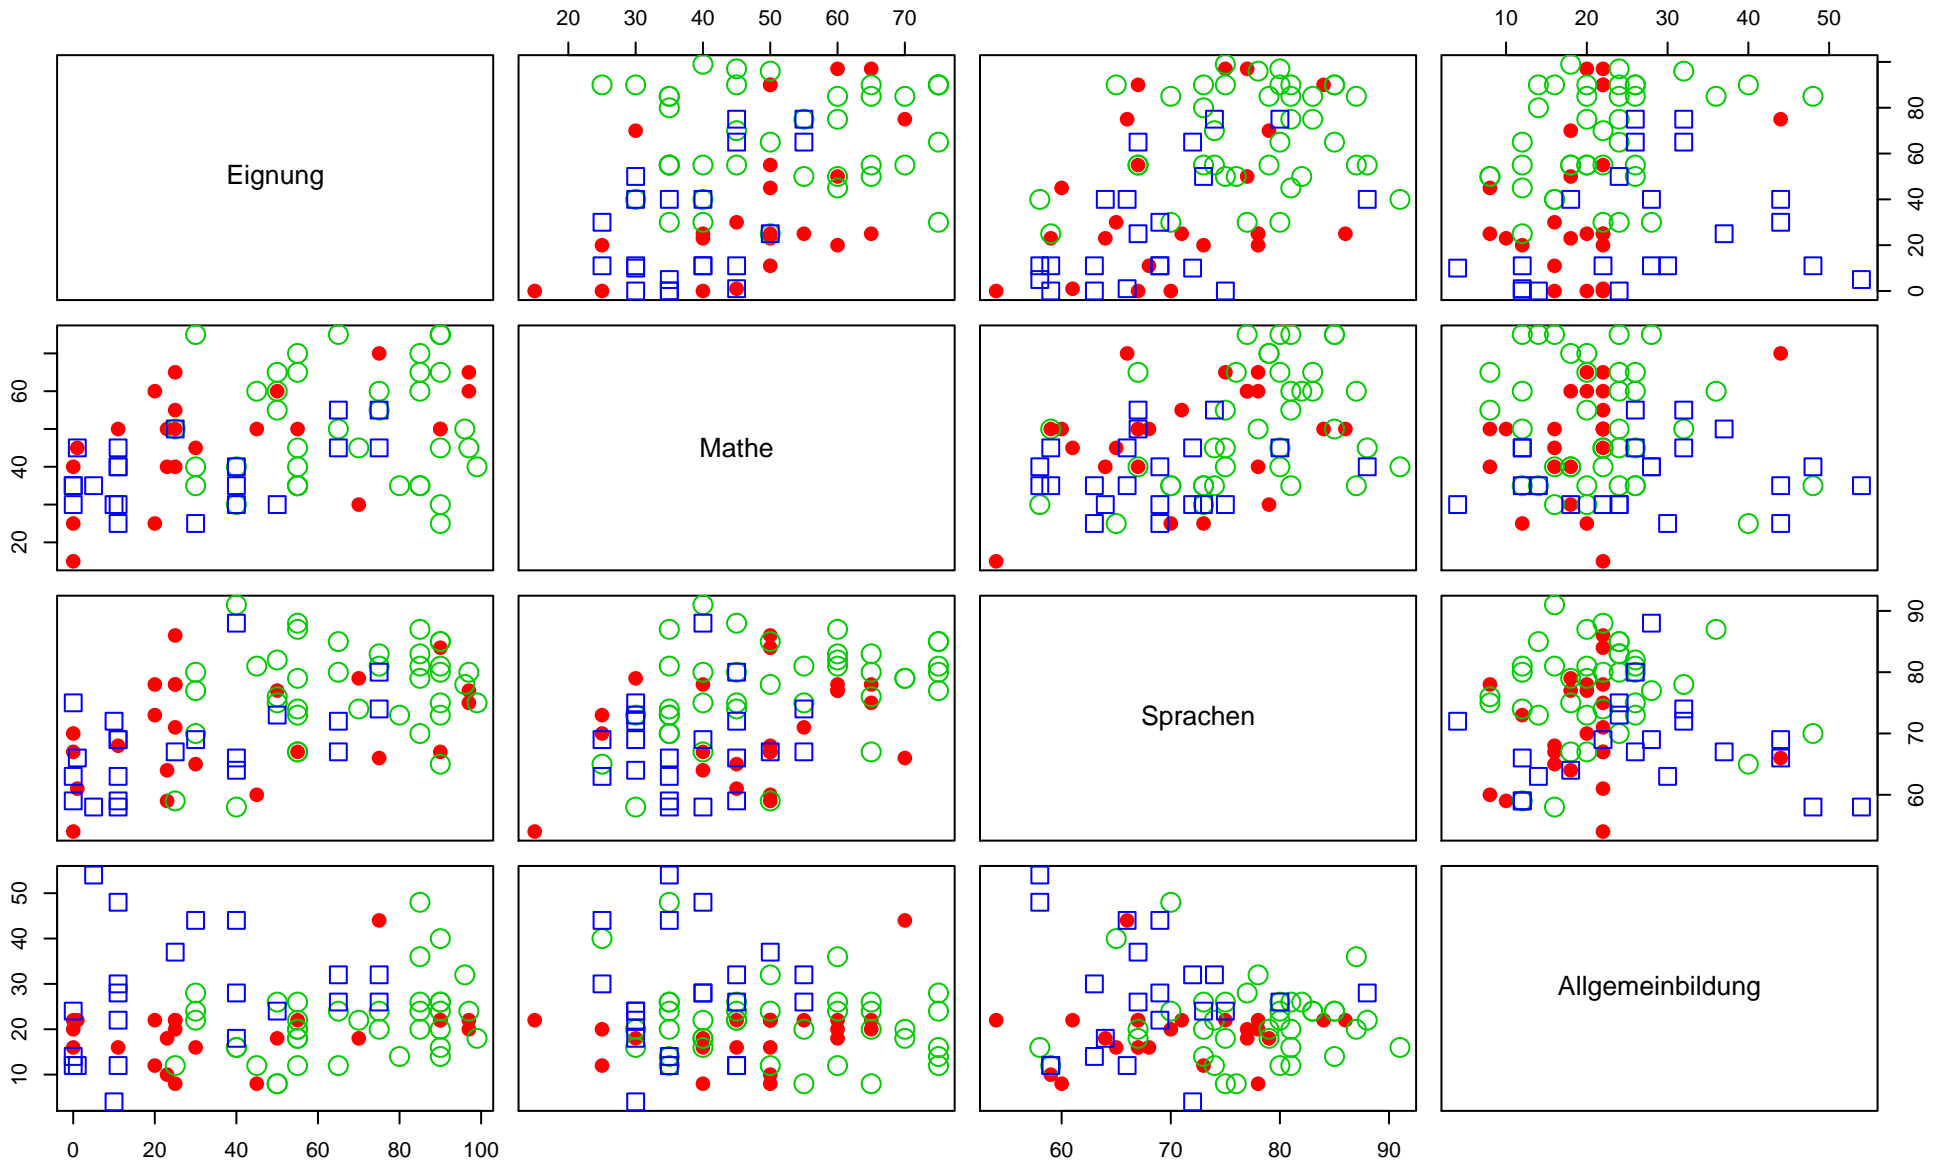

Scatterplot Matrix der Testergebnisse (gefärbt nach Fächern)

rot: Technologie; grün: Architektur; blau: Medizintechnik

Scatterplot Matrix der Testergebnisse (Farbe und Form nach Fächern)

rot: Technologie; grün: Architektur; blau: Medizintechnik