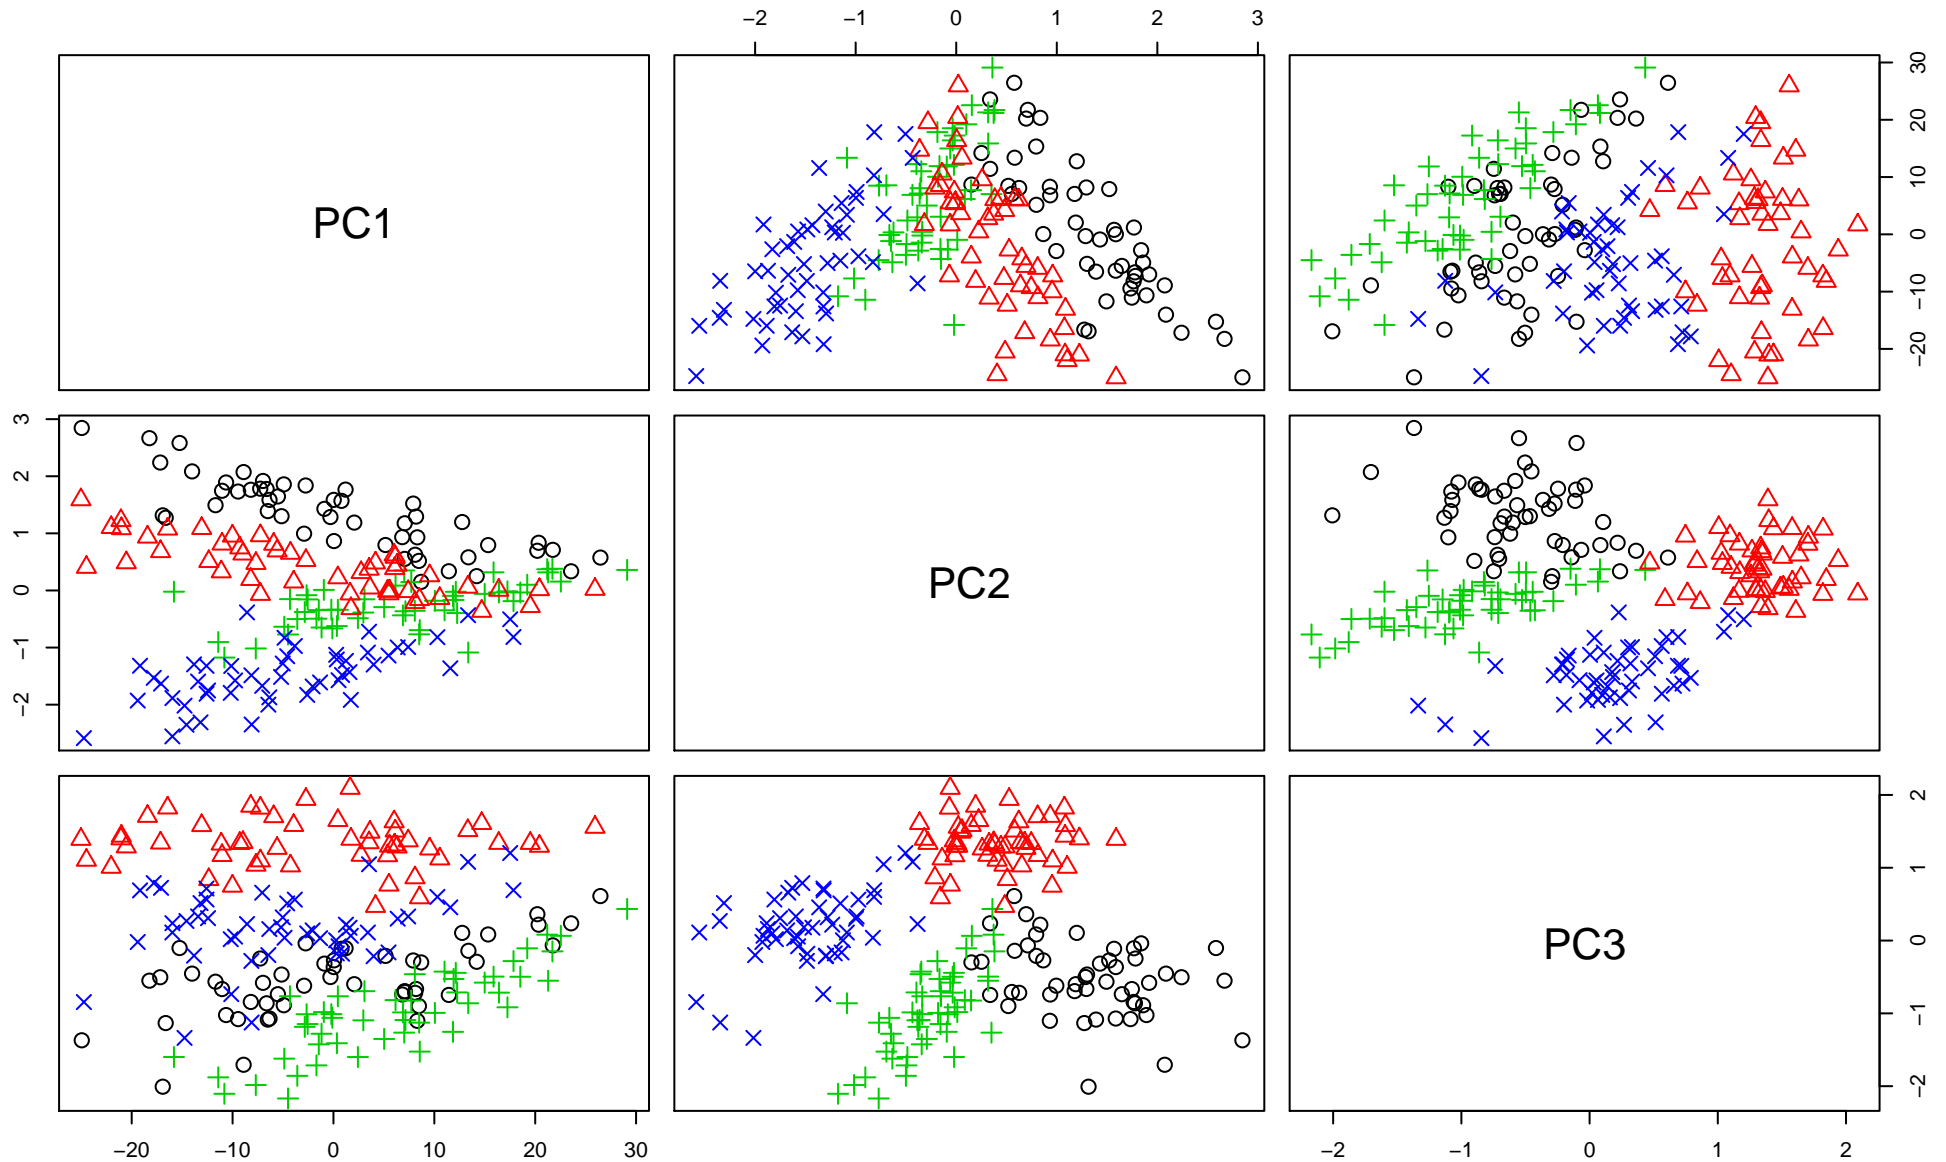

# SPLOM der ersten 3 Hauptkomponenten (Farbe und Form nach den 4 Gruppen)

Blue Male: black; Blue Female: green; Orange Male: red; Orange Female: blue