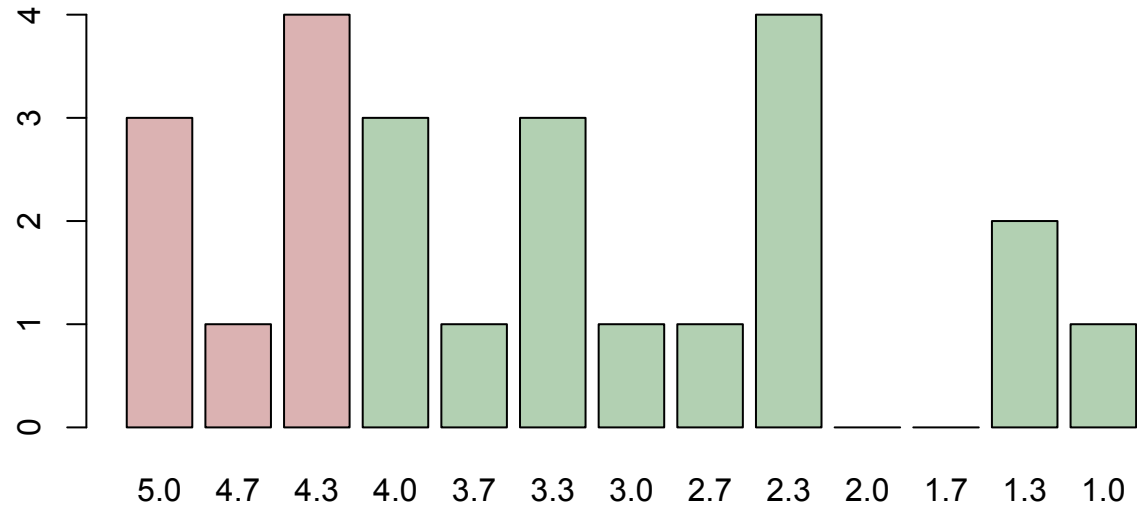

Klausurergebnisse W-Theorie SS12

Matrnr	note2
1228248	2.3
1160239	2.3
1158489	3.3
1158347	2.3
1158332	2.7
1158031	1.3
1157970	3.3
1157700	4
1153606	3.7
1152872	1
1152853	4.3
1152482	4
1136738	3.3
1129310	3
1118212	4
1099825	4.3
1097336	4.7
1088303	5
1087160	1.3
1077845	2.3
1074955	4.3
1036008	4.3
1029061	5
808669	5